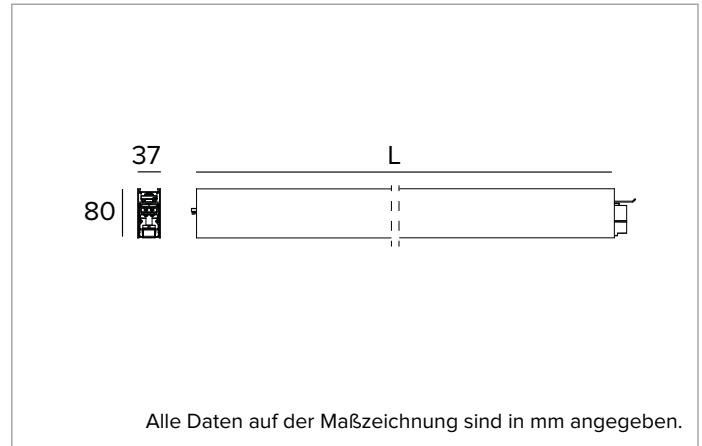

## Lineare LED-Leuchte für Deckenanbau- oder Pendelmontage

	4000K	H(m)	D1(m)	D2(m)	E <sub>max</sub> (lx)		
	Ra80	66°	64°				
	Fixture Power	43W	1	1.29	1.26	4661	
	Source Flux	6509lm	2	2.58	2.52	1165	
	Fixture Flux	6510lm	3	3.86	3.78	518	
	Efficacy	151lm/W	4	5.15	5.04	291	
G0347A	I <sub>max</sub> =810cd/klm	I <sub>max</sub>	5274cd	5	6.44	6.30	186

### MECHANISCHE MERKMALE

Gehäuse aus lackiertem stranggepresstem Aluminium mit 37mm Breite. Obere Abdeckung aus weißem PVC.

**Farbe und Oberfläche:** Weiß

**Abmessungen:** L=2799mm

**Gewicht:** 5,6Kg

**Version:** LINEAR