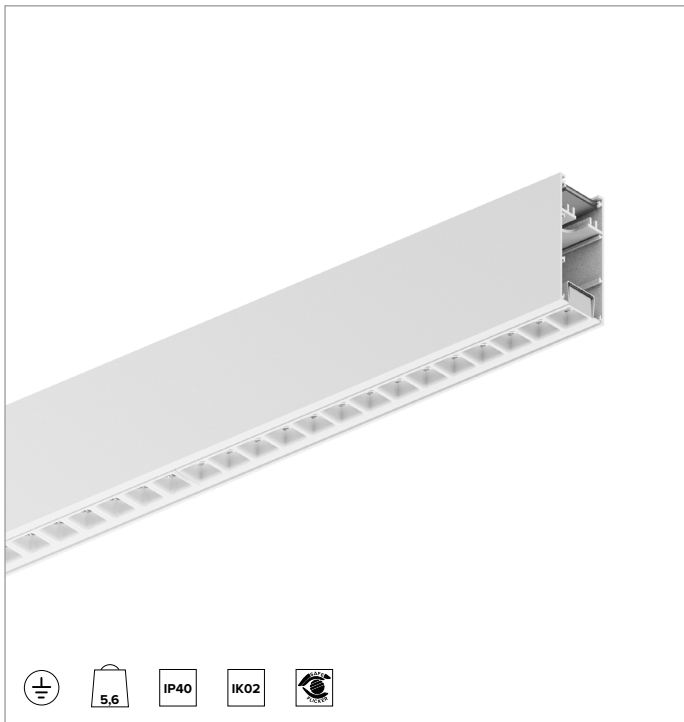

## Lineare LED-Leuchte für Deckenanbau- oder Pendelmontage

	4000K	H(m)	D1(m)	D2(m)	E <sub>max</sub> (lx)		
	Ra80	66°	64°				
	Fixture Power	43W	1	1.29	1.26	4661	
	Source Flux	6509lm	2	2.58	2.52	1165	
	Fixture Flux	6510lm	3	3.86	3.78	518	
	Efficacy	151lm/W	4	5.15	5.04	291	
G0347A	I <sub>max</sub> =810cd/klm	I <sub>max</sub>	5274cd	5	6.44	6.30	186

### MECHANISCHE MERKMALE

Gehäuse aus lackiertem stranggepresstem Aluminium mit 37mm Breite. Obere Abdeckung aus weißem PVC.

**Farbe und Oberfläche:** Weiß

**Abmessungen:** L=2799mm

**Gewicht:** 5,6Kg

**Version:** LINEAR